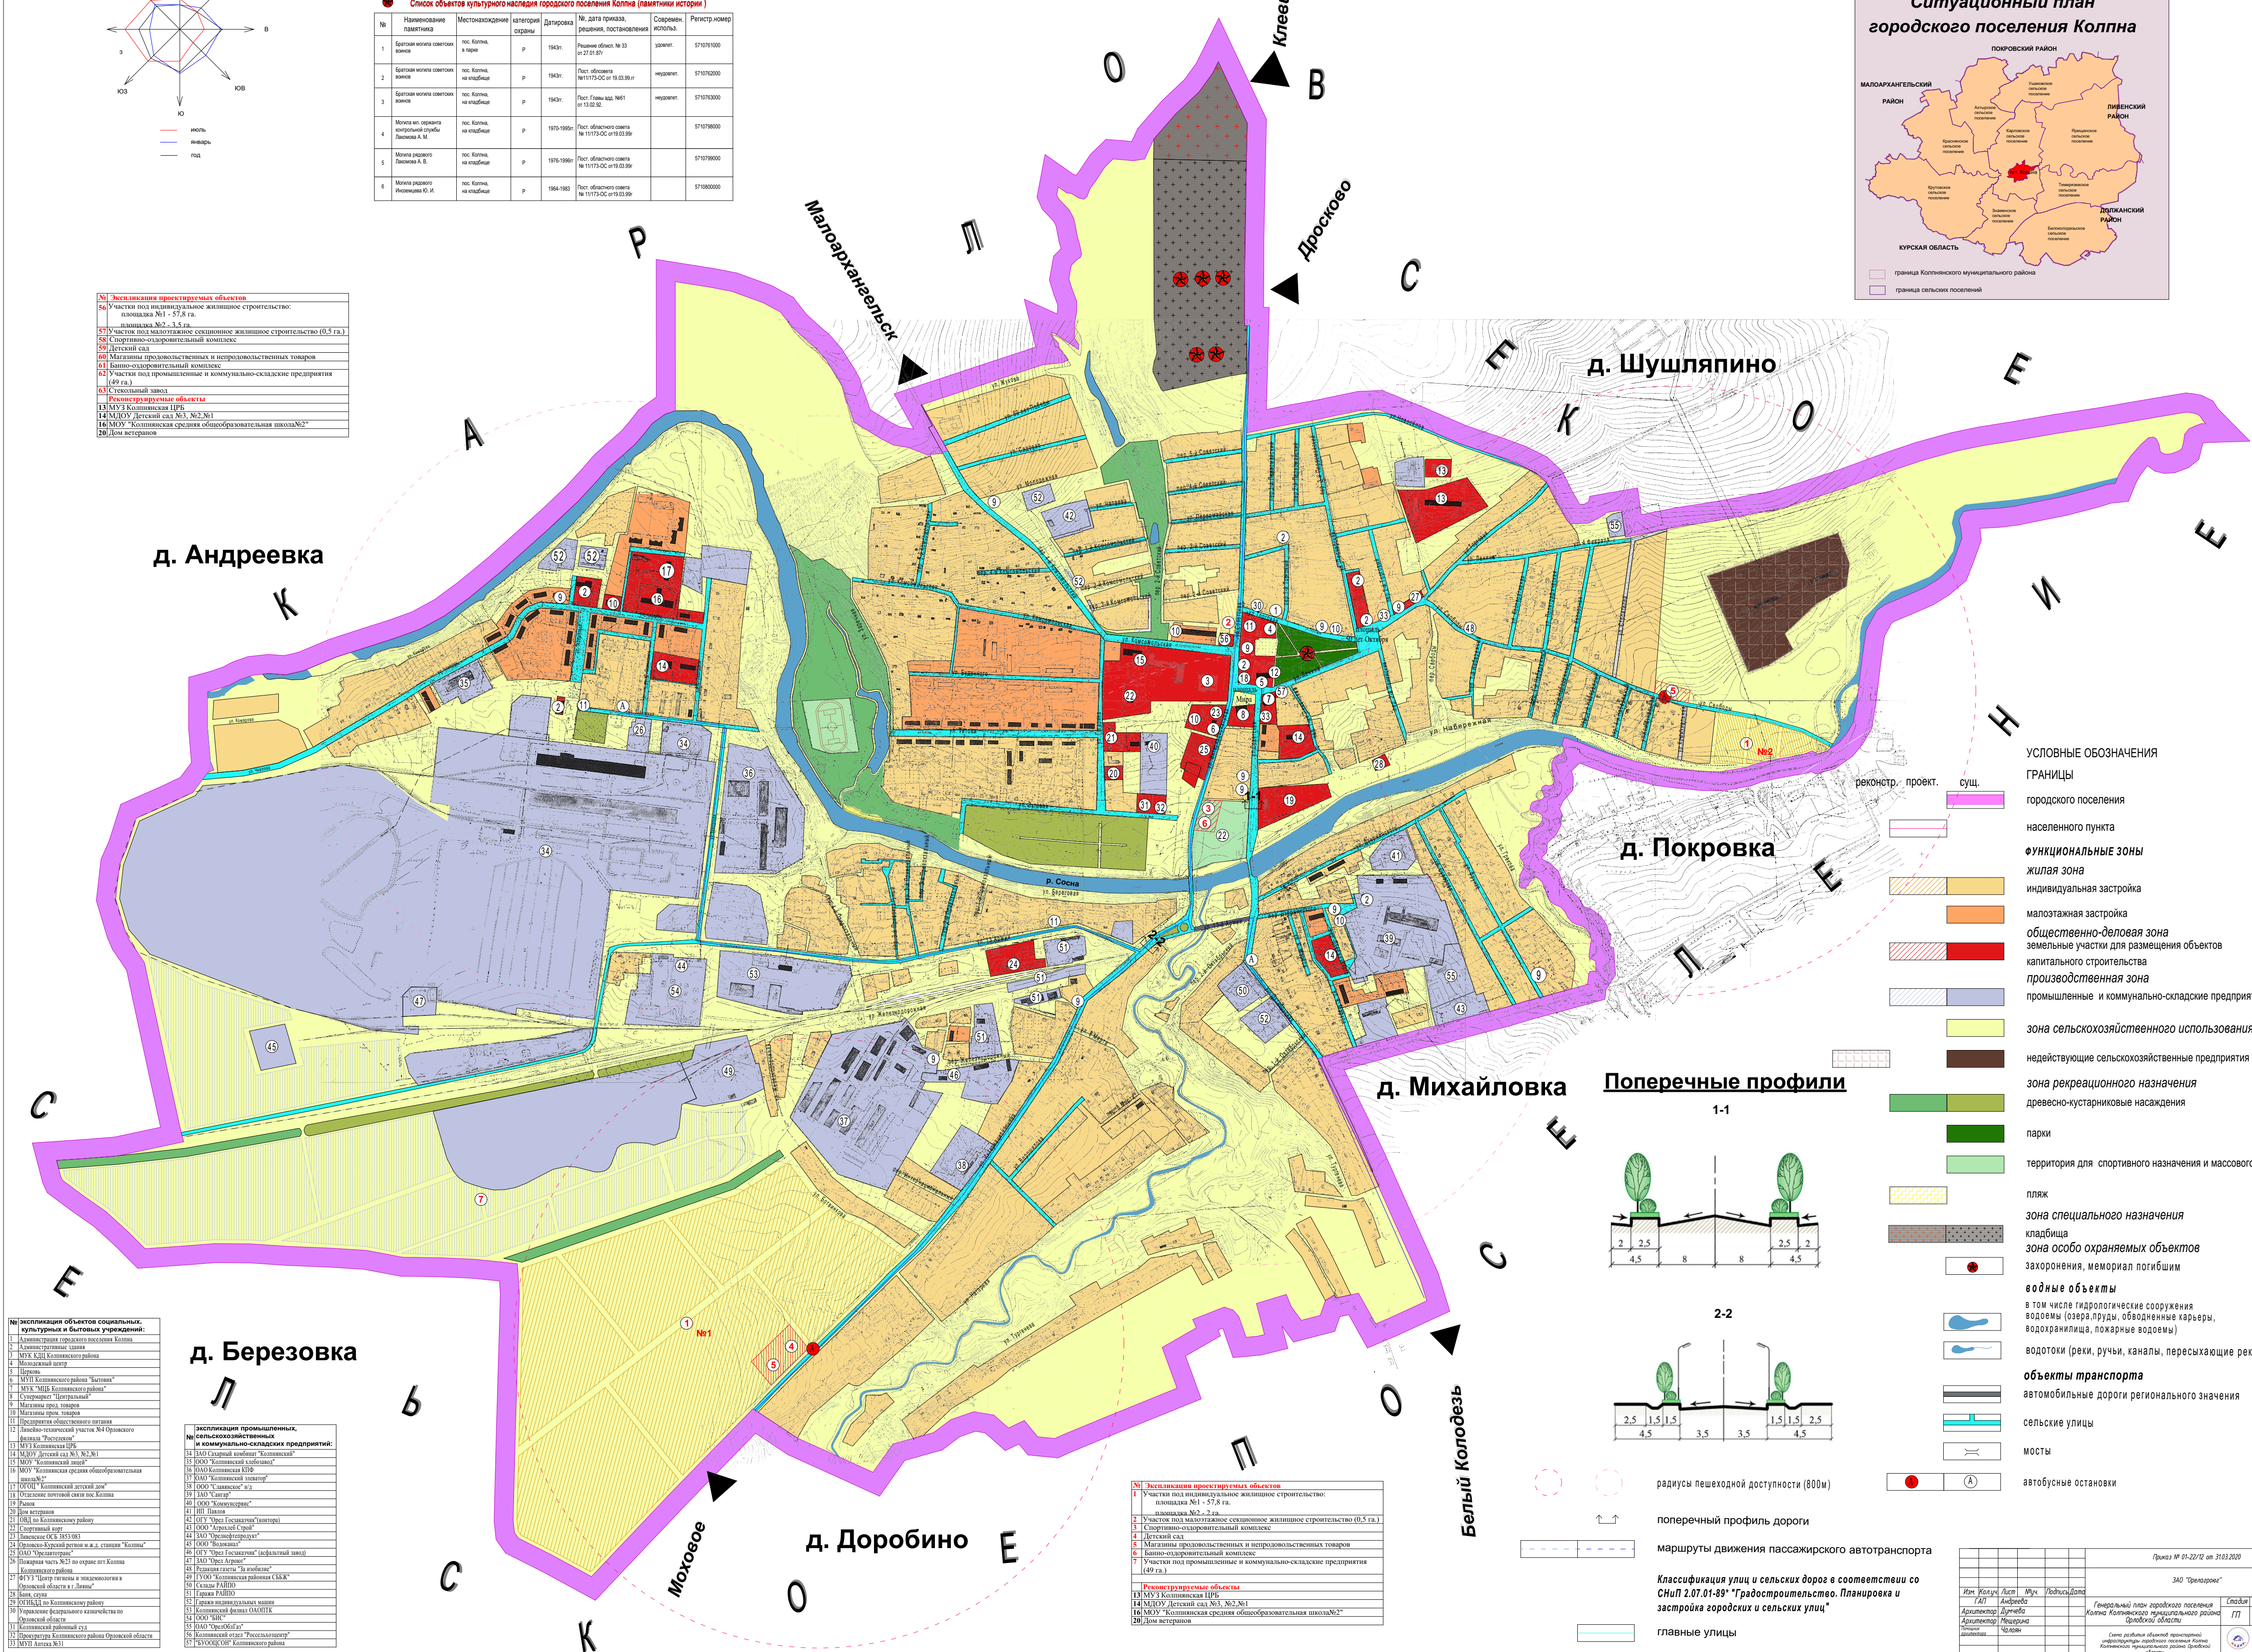

7(1) Схема развития объектов транспортной инфраструктуры городского поселения Колпна Колпнянского муниципального района Орловской области.

Роза ветров

1. **УСЛОВНЫЕ ОБОЗНАЧЕНИЯ ГРАНИЦЫ**
2. городского поселения
   - населенного пункта
3. **ФУНКЦИОНАЛЬНЫЕ ЗОНЫ**
4. жилая зона
   - индивидуальная застройка
   - малоэтажная застройка
   - общественно-деловая зона
   - земельные участки для размещения объектов капитального строительства
   - производственная зона
   - промышленные и коммунально-складские предприятия
   - зона сельскохозяйственного использования
   - недействующие сельскохозяйственные предприятия
   - зона рекреационного назначения
   - древосно-кустарниковые насаждения
   - парки
   - территория для спортивного назначения и массового отдыха
   - пляж
   - зона специального назначения
   - кладбища
   - зона особо охраняемых объектов
   - защитная зона мемориала погибшим
   - водные объекты
   - в том числе гидрологические сооружения водоемы (озера, пруды, обводненные карьеры, водохранилища, пожарные водоемы)
   - водотоки (реки, ручьи, каналы, пересекающие реки)
   - объекты транспорта
   - автомобильные дороги регионального значения
   - сельские улицы
   - мосты
   - автобусные остановки